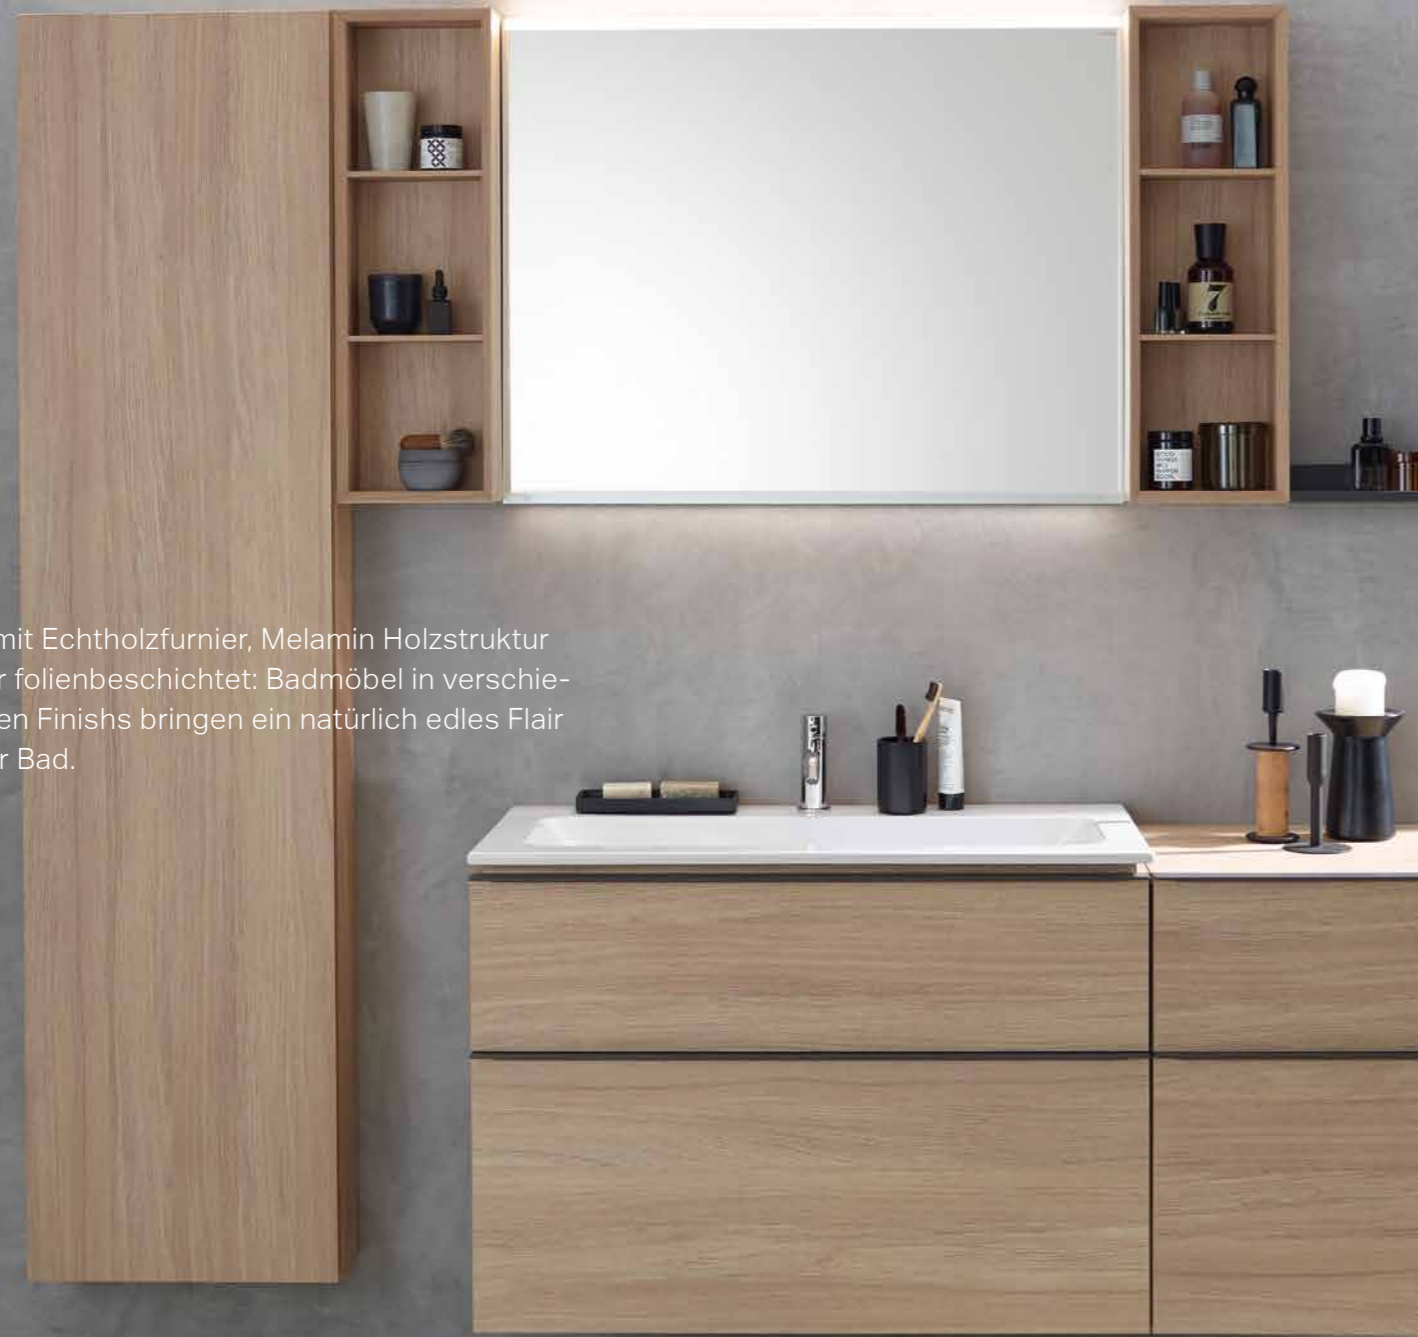

ÜBERSICHT DEKORE

Ob mit Echtholz furnier, Melamin Holzstruktur oder folienbeschichtet: Badmöbel in verschiedenen Finishs bringen ein natürlich edles Flair in Ihr Bad.

↑
GEBERIT ICON
Waschtischunterschrank: Eiche (Melamin Holzstruktur)
Griffe: Lava matt