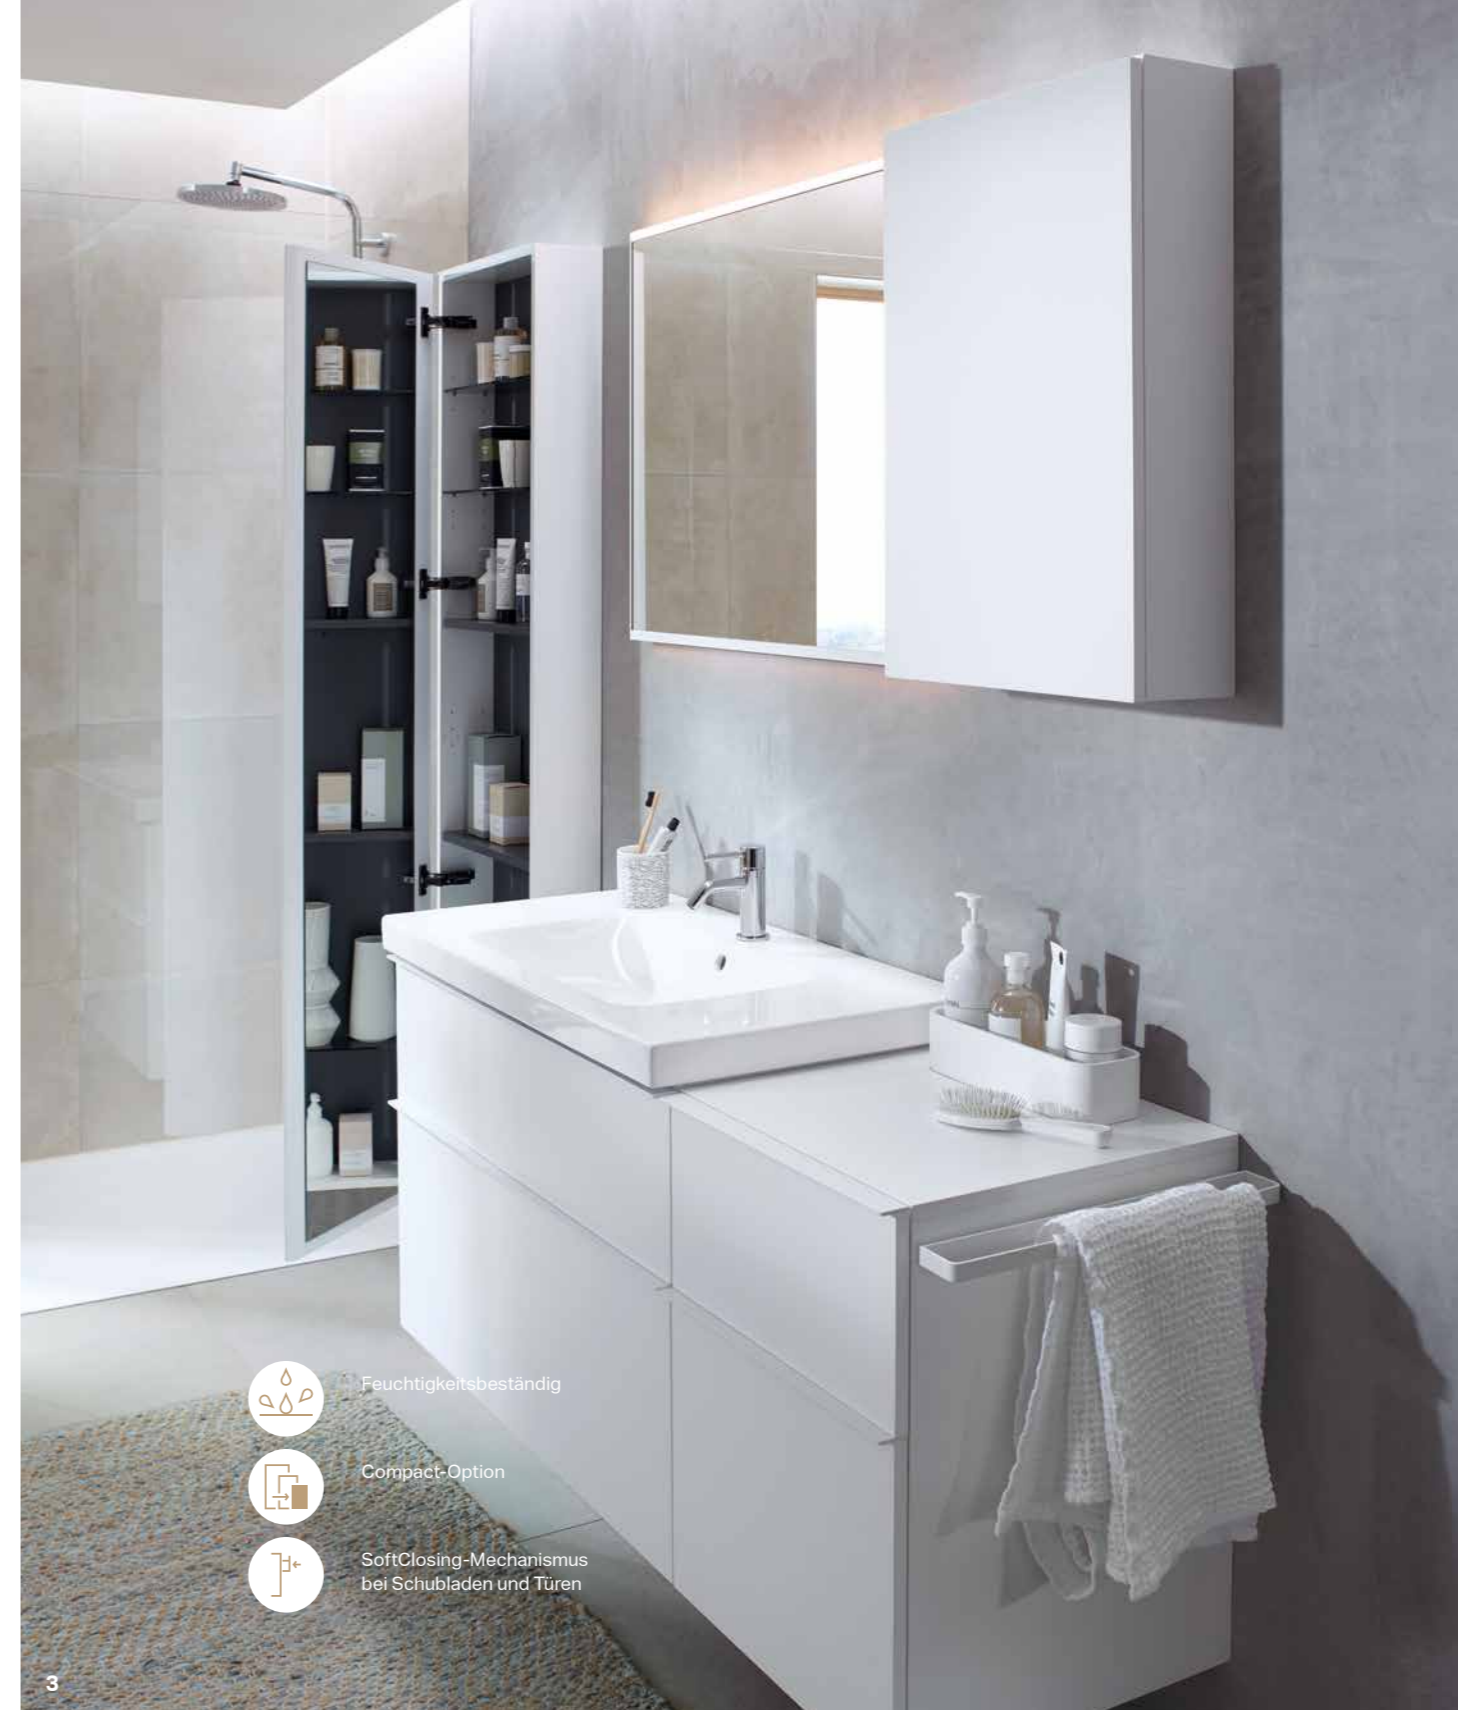

Feuchtigkeitsbeständig

Compact-Option

SoftClosing-Mechanismus
bei Schubladen und Türen

3

1 Die leichtgängigen Schubladen des Waschtischunterschrankes schliessen sanft mit SoftClosing-Mechanismus. **2** Dank eines extrem flachen Siphons benötigt der obere Auszug keinen Siphonausschnitt und bietet so mehr Stauraum. **3** Flacher Hochschrank mit praktisch integriertem, grossem Spiegel auf der Türinnenseite und weiter Türöffnung.