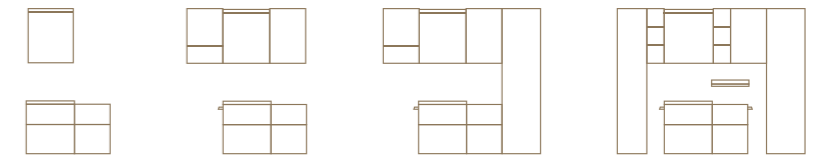

↑
KOMBINATIONSMÖGLICHKEITEN MIT
GEBERIT OPTION PLUS SPIEGELELEMENTE

Die Lichtspiegel und Spiegelschränke der Produktreihe Geberit Option Plus harmonieren perfekt mit der Badserie Geberit iCon. Sie bieten vielseitige Möglichkeiten, den Waschplatz perfekt auszuleuchten, mit zusätzlichen Komfortfunktionen und mehr Stauraum aufzuwerten. Mehr Information ab **Seite 196**.

SUPERSCHLANK
Möbelwaschtische im SlimRim
Design mit nur 1,5 cm Randhöhe*.

SCHLANK
Waschtische im LightRim Design
mit 5,5 cm Randhöhe.

CLASSIC
Standardwaschtische mit 9 cm
Randhöhe.

* Nur in Kombination mit Waschtischunterschrank