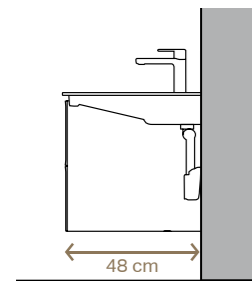

WENN DESIGN UND FUNKTION EINS WERDEN

EINE BADSERIE, ZWEI ABLÄUFE, VIELFÄLTIGE DESIGNVARIANTEN

HORIZONTALER ABLAUF

Standardausladung, 48 cm