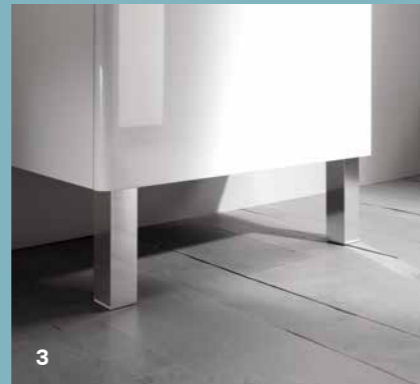

3

GEBERIT RENOVA COMPACT BADMÖBELFARBEN UND -OBERFLÄCHEN

KORPUS/ FRONT

weiss lackiert
hochglänzend

lichtgrau lackiert
hochglänzend

GRIFF

Chrom

1 Mit der seitlich platzierten Armatur lassen sich Handwaschbecken noch schmaler gestalten. **2** Platzsparend: Waschtischunterschrank mit integriertem Handtuchhalter. **3** Möbelfüsse erleichtern den Einbau des Waschtischunterschrankes. **4** Schlanke Unterschränke bieten viel Stauraum auf kleiner Grundfläche.