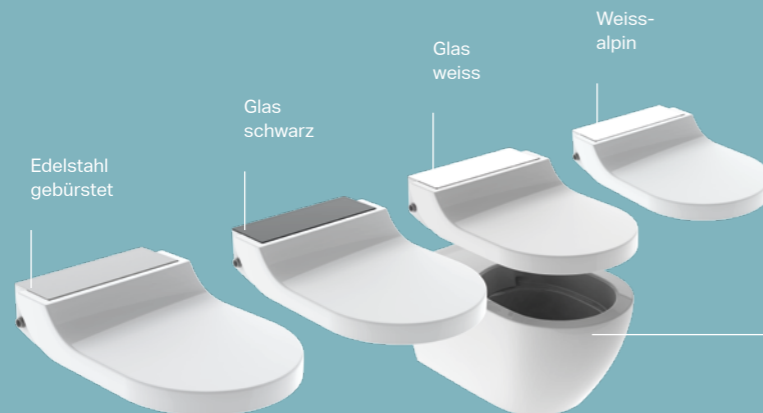

GEBERIT AQUACLEAN TUMA COMFORT IST IN VIER DESIGNABDECKUNGEN ERHÄLTlich:

Geberit AquaClean Tuma WC-Aufsatz mit handelsüblicher Keramik.