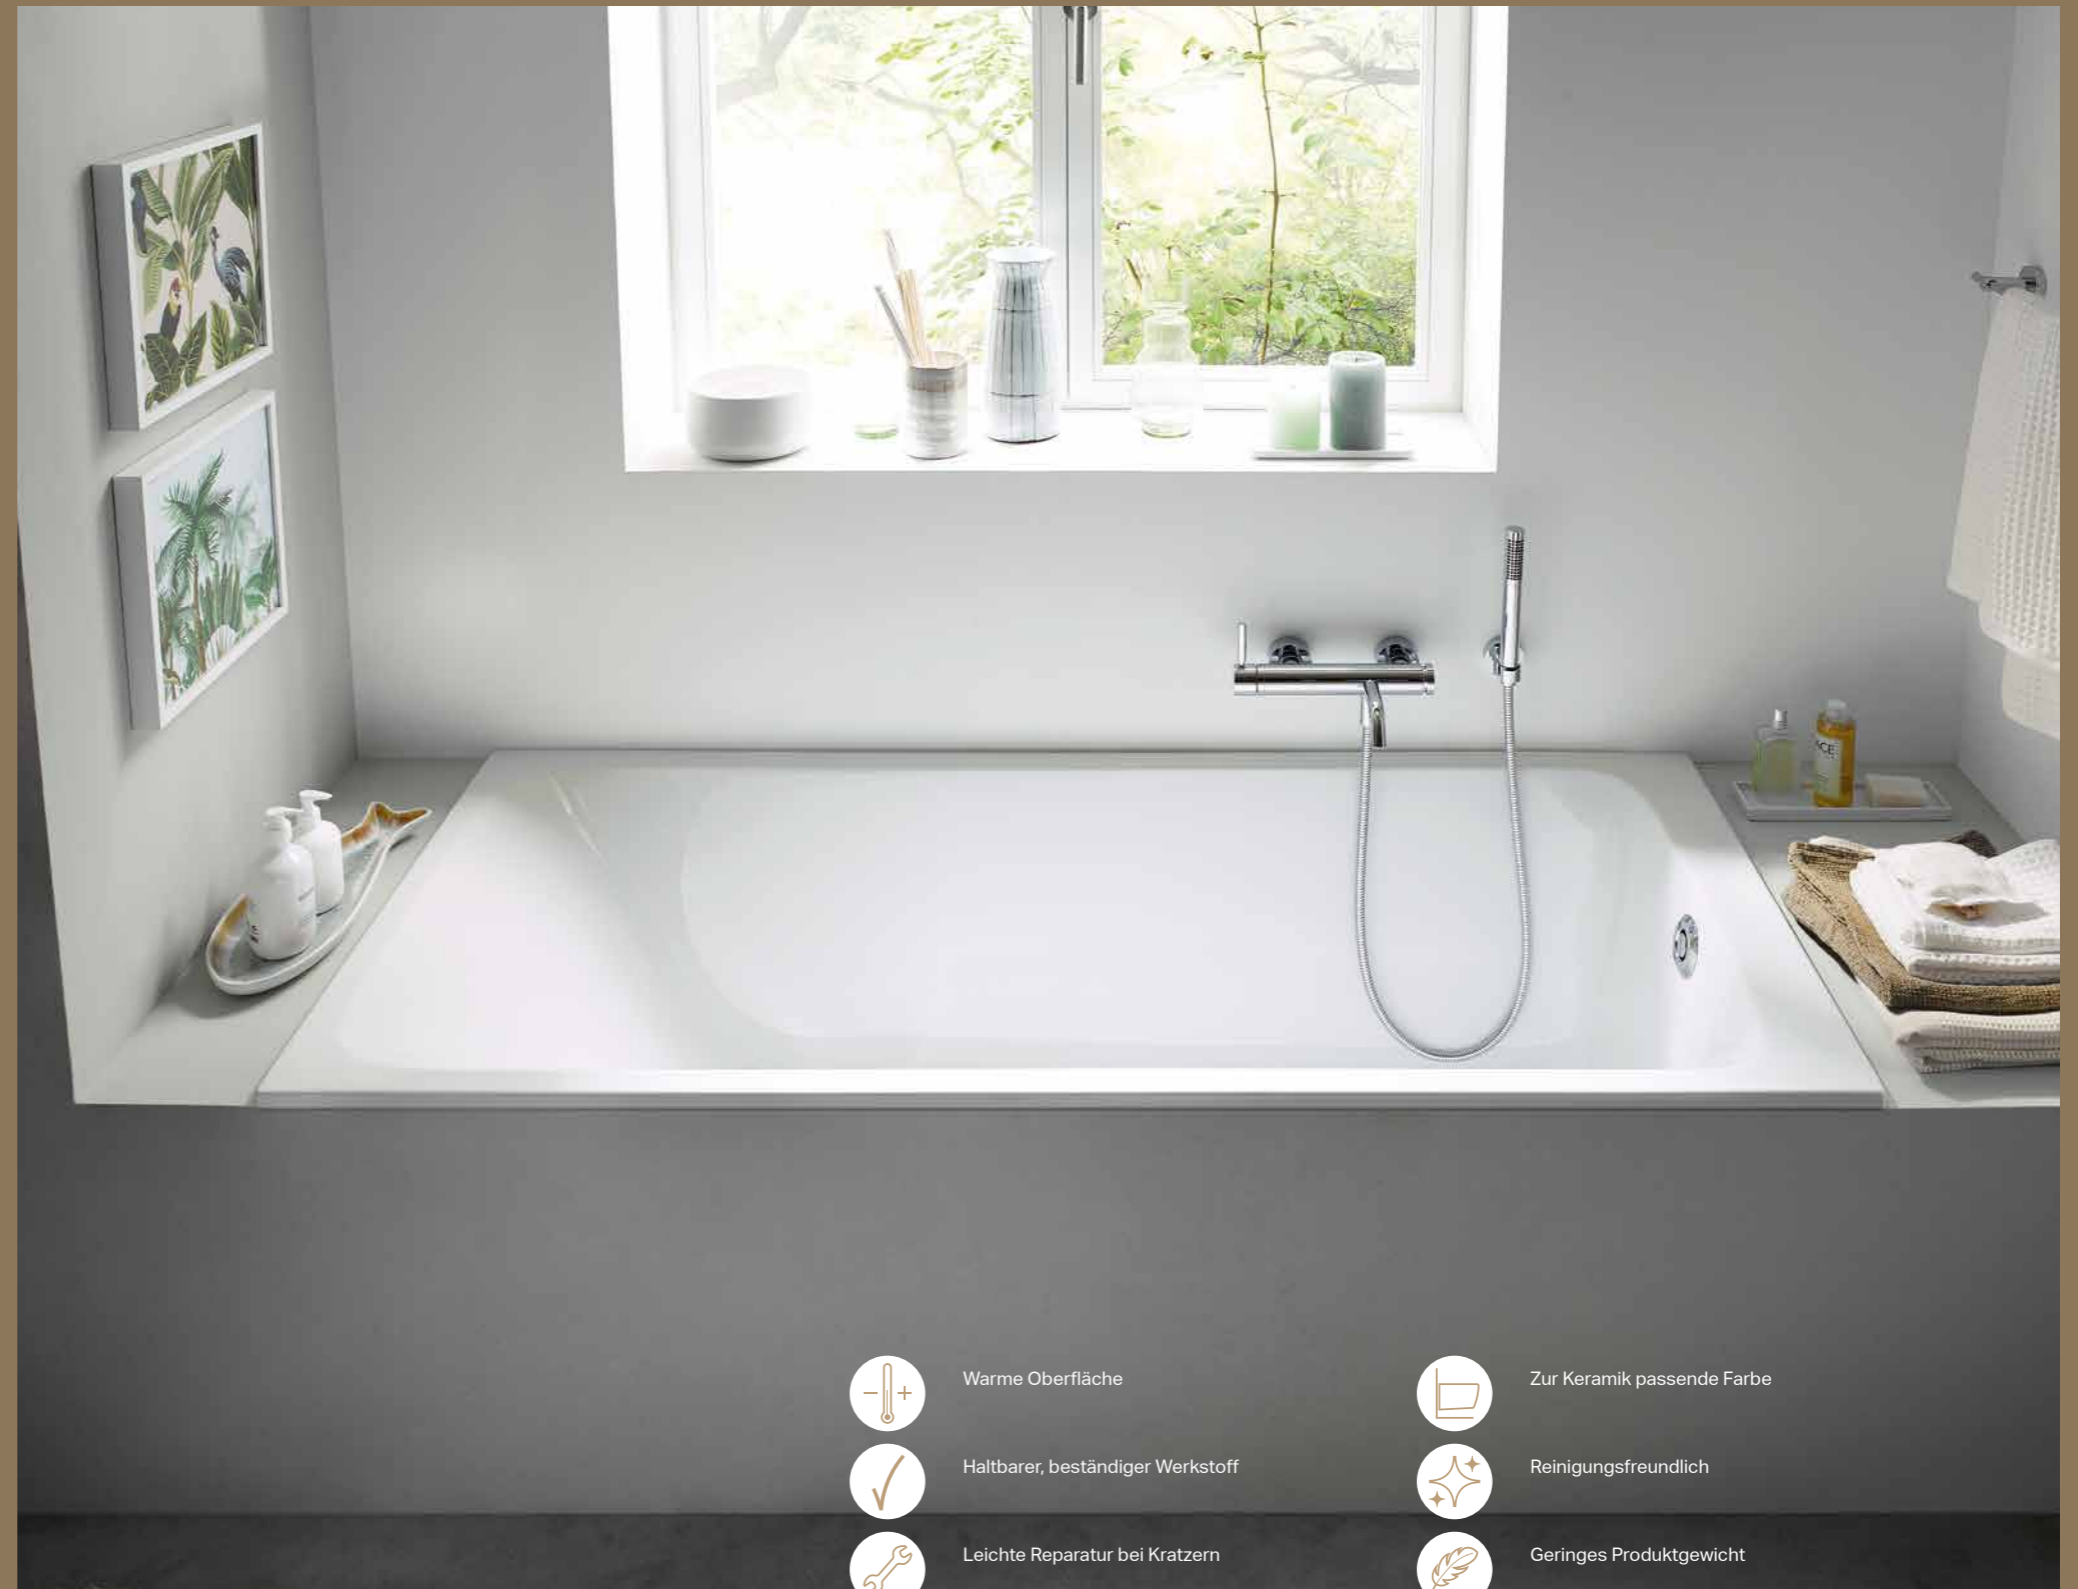

Warme Oberfläche

Zur Keramik passende Farbe

Haltbarer, beständiger Werkstoff

Reinigungsfreundlich

Leichte Reparatur bei Kratzern

Geringes Produktgewicht

Schall- und Wärmedämmung