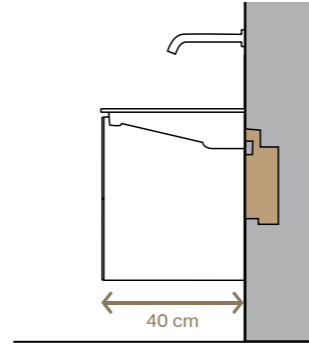

WENN DESIGN UND FUNKTION EINS WERDEN

LÖSUNG MIT SCHLANKEM WASCHTISCH

**MEHR
BEWEGUNGS-
FREIHEIT AM
WASCHPLATZ**

Technik in der Wand, Design vor der Wand – so schaffen Geberit ONE Waschplatzprodukte mit 40 cm Ausladung volle Funktionalität und Eleganz.