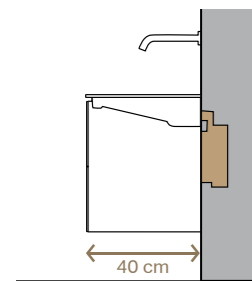

Klassischer Waschtisch
B 50 cm, 60 cm, 75 cm, 90 cm, 105 cm, 120 cm
Variante mit oder ohne Hahnloch erhältlich

Möbelwaschtisch
B 60 cm, 75 cm, 90 cm, 105 cm, 120 cm
Variante mit oder ohne Hahnloch erhältlich

Aufsatzwaschtisch
B 50 cm x T 40 cm
Variante mit oder ohne Hahnloch erhältlich

Aufsatzwaschtisch
B 50 cm x T 42 cm
Variante mit oder ohne Hahnloch erhältlich

Verkürzte Ausladung, 40 cm*

Waschtisch, schwebendes Design
Siphon integriert in das Installationselement
B 90 cm, 120 cm
Ohne Hahnloch für Wandarmatur

Möbelwaschtisch
B 75 cm, 90 cm, 105 cm
Ohne Hahnloch für Wandarmatur

* Platzsparende Lösung, nicht mit allen Möbelvarianten kombinierbar