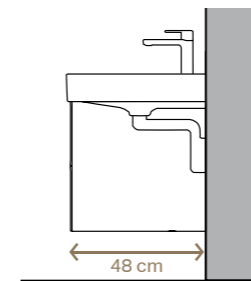

VERTIKALER ABLAUF

Standardausladung, 48 cm

Klassischer Waschtisch
B 50 cm, 60 cm, 75 cm, 90 cm, 105 cm, 120 cm
Variante mit oder ohne Hahnloch erhältlich

Möbelwaschtisch
B 60 cm, 75 cm, 90 cm, 105 cm, 120 cm
Variante mit oder ohne Hahnloch erhältlich

Aufsatzwaschtisch
B 50 cm x T 40 cm
Variante mit oder ohne Hahnloch erhältlich

Aufsatzwaschtisch
B 50 cm x T 42 cm
Variante mit oder ohne Hahnloch erhältlich

Geberit ONE Waschtische bieten eine Vielzahl von Formen und Formaten mit drei verschiedenen Abläufen. Wählen Sie aus klassischen Waschtischen, Möbelwaschtischen mit schlankem Rand sowie verschiedenen Aufsatzwaschtischen.