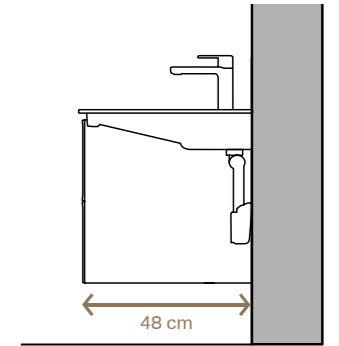

WENN DESIGN UND FUNKTION EINS WERDEN

WASCHTISCH-VIELFALT MIT INNOVATIVEM ABLAUF

Die Geberit ONE Waschtische mit horizontalem Ablauf verbinden höchste Designansprüche mit einzigartiger Funktionalität.

Der horizontale Waschtischablauf ist an das Design der Waschtische angepasst und geschickt am hinteren Rand des Beckens platziert. Seine innovative Technik sorgt für mehr Platz in den Schubladen des Waschtischunterschrankes. Durch die Versetzung nach hinten ist er nicht dem Wasserstrahl ausgesetzt. Das verhindert ein Rückspritzen aus dem Abfluss. Es bilden sich deutlich weniger Wasser- und Kalkrückstände und der Reinigungsaufwand reduziert sich. Eine Magnetfixierung hält die Blende, die sich mit einem Handgriff abnehmen lässt, exakt in Position. Dahinter sitzt ein leicht zu reinigender Kammeinsatz, der Haare zurückhält und Verstopfungen im Siphon und den Abwasserleitungen vorbeugt. Trotz verdeckter Überlauflösung kann das Wasser mit dem horizontalen Ablauf im Waschtisch gestaut werden.