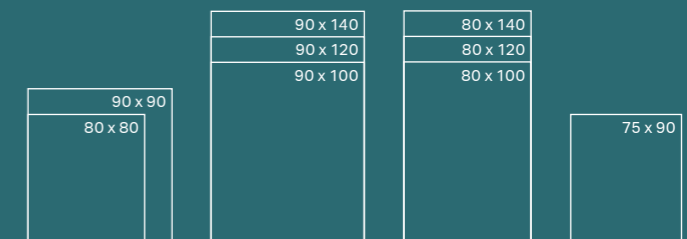

Grössen in cm