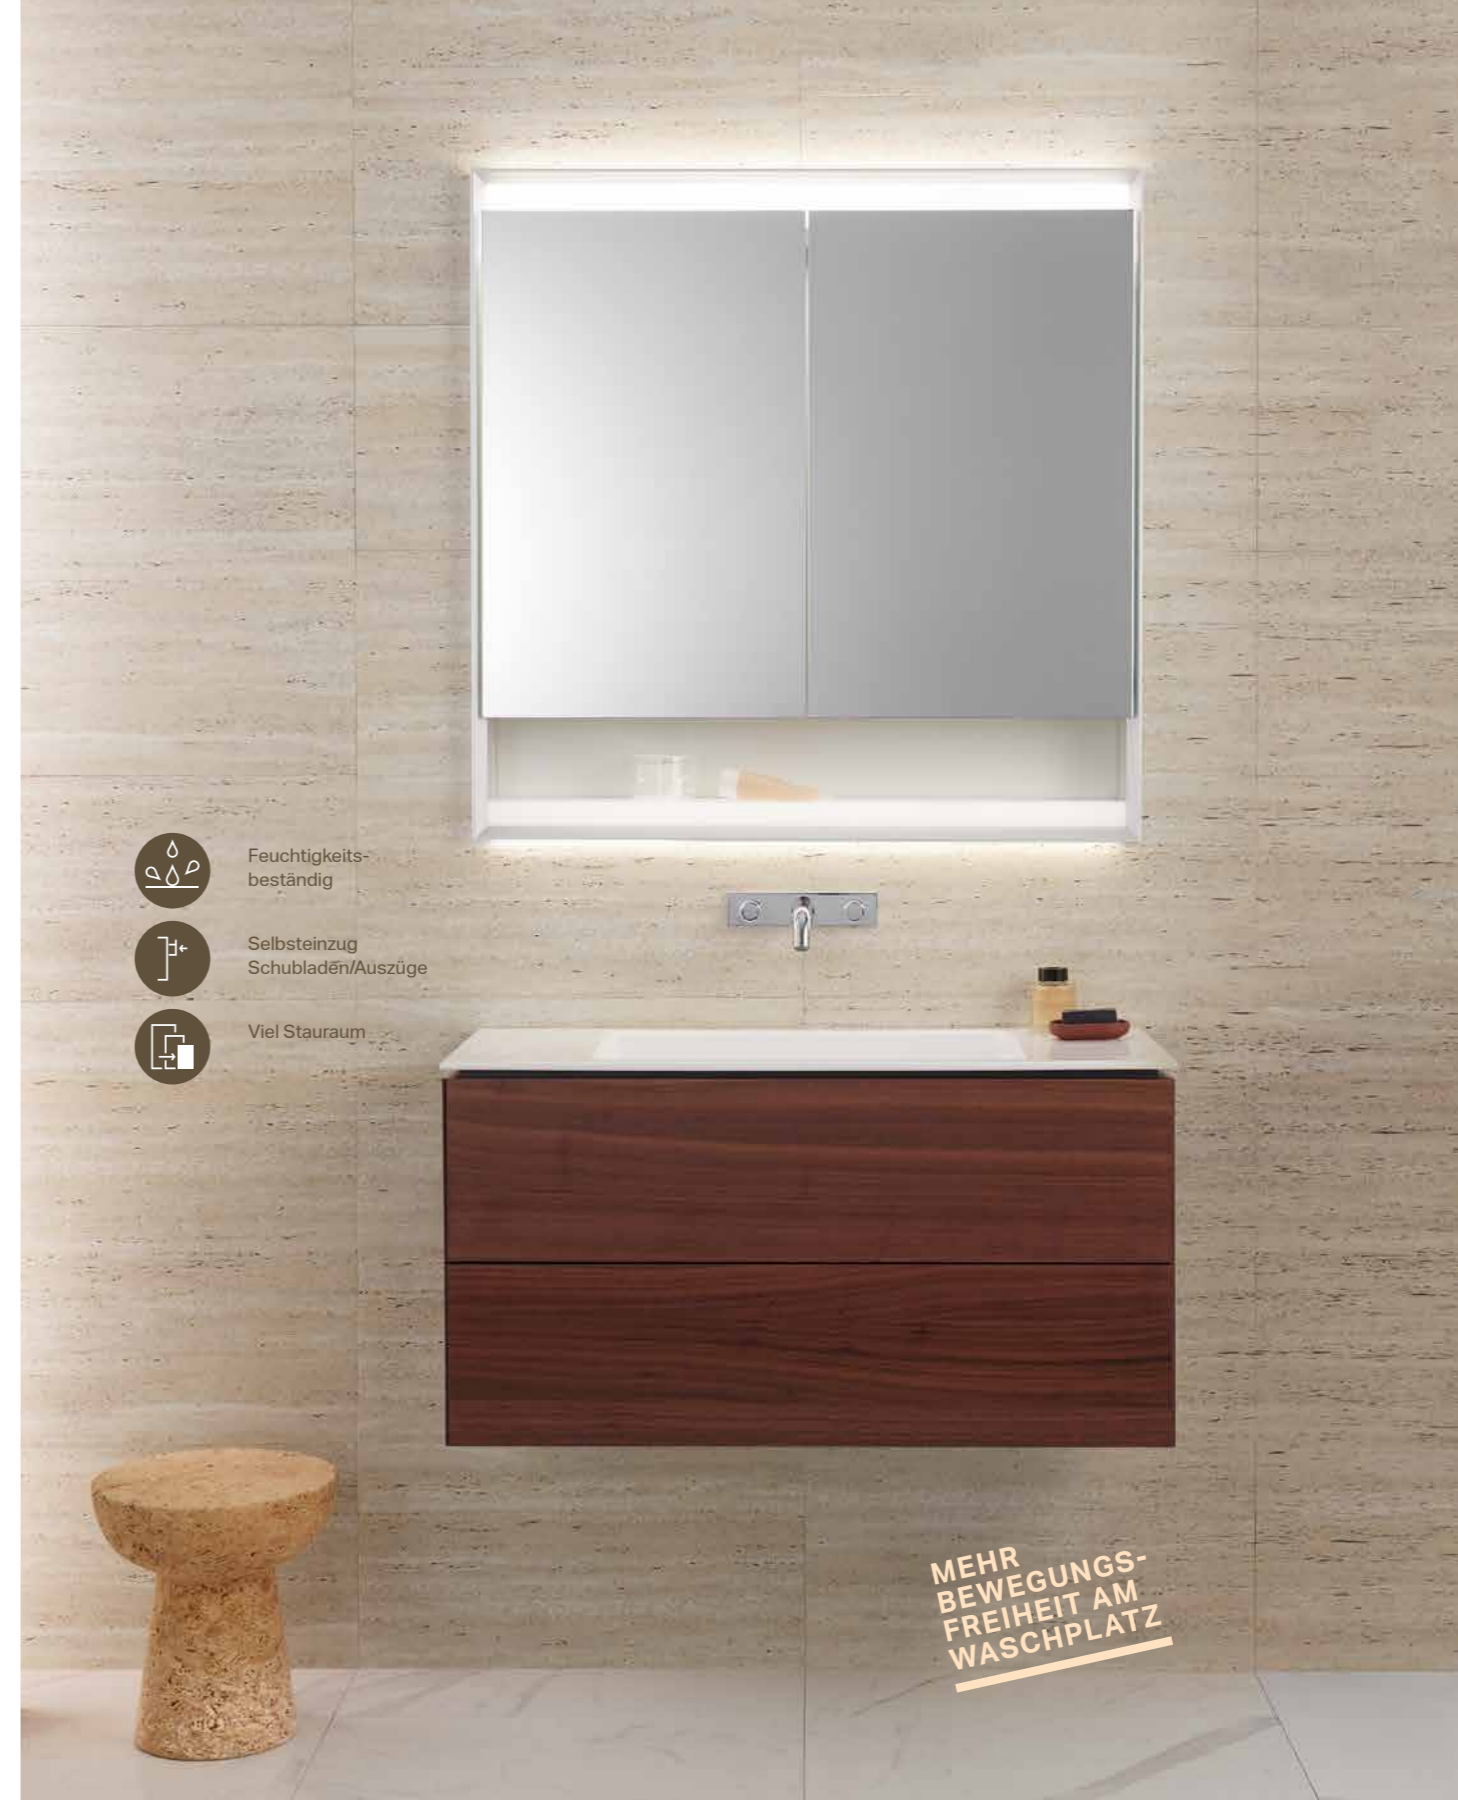

Feuchtigkeits-
beständig

Selbsteinzug
Schubladen/Auszüge

Viel Stauraum

MEHR
BEWEGUNGS-
FREIHEIT AM
WASCHPLATZ

1 Schlanke Waschplätze mit viel Stauraum.
2 Wandbündig eingebauter Spiegelschrank.