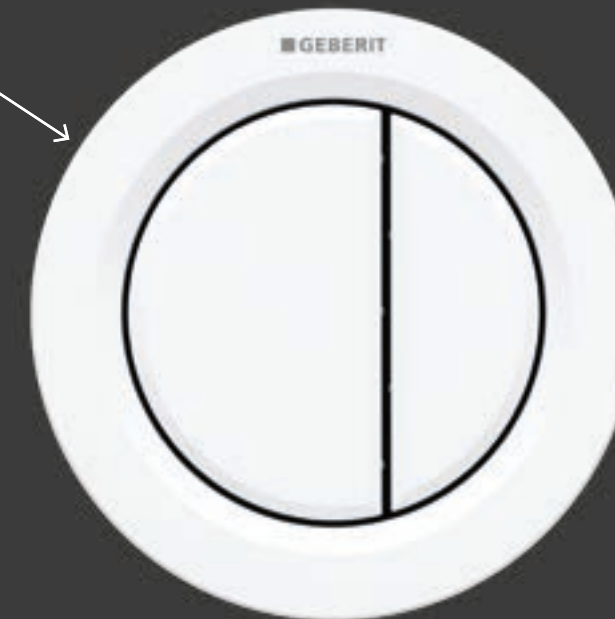

Rosace étroite pour pose sur meuble

Rosace large pour couvrir les arêtes de carrelage en cas de montage encastré sur mur ou en cloison.

blanc
116.042.11.1

chromé mat
116.042.46.1

chromé brillant
116.042.21.1

83%

Taille réelle de la plaque de déclenchement = 83 % plus petite qu'une plaque de déclenchement Sigma01.

COMMANDE DÉPORTÉE GEBERIT TYPE 10

- Déclenchement pneumatique à distance.
- Economie d'eau : double touche.
- Anneau de contraste élégant entourant la touche de commande.
- Peut être placée dans un rayon de 1,70 m autour du bâti-support.
- Pose sur meuble, mur ou en cloison.
- Plaque de fermeture requise (voir page 84).