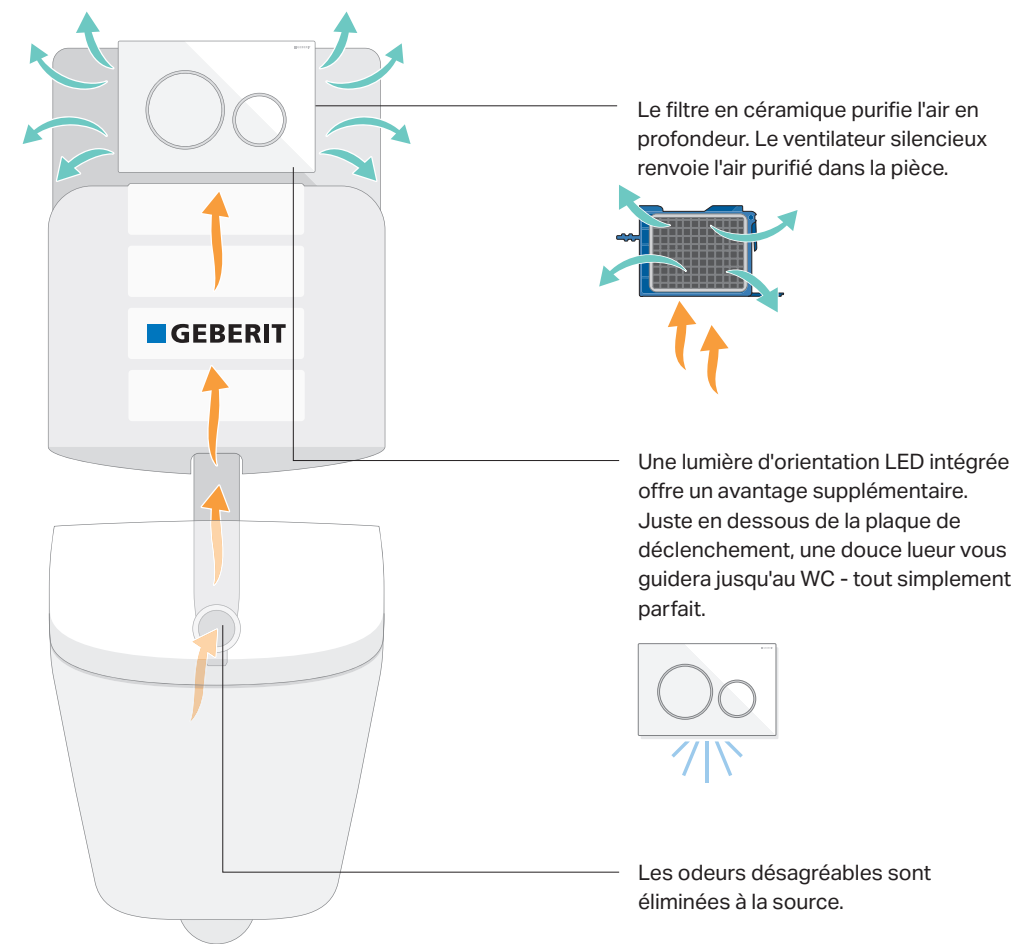

AIR PURIFIÉ POUR TOUS

Les odeurs désagréables dans les toilettes appartiennent au passé. Ce qui est devenu un standard depuis longtemps dans les cuisines est maintenant possible dans les toilettes : un moyen efficace pour se débarrasser des odeurs désagréables. Le module Geberit DuoFresh élimine directement l'air vicié de la cuvette du WC, le purifie à l'aide d'un filtre céramique et le renvoie ensuite dans la pièce. Il est extrêmement efficace, car il empêche la propagation des odeurs désagréables dans toute la pièce, et rend les désodorisants, le recours aux allumettes, et l'ouverture complète des fenêtres absolument inutiles. Grâce à un capteur de présence, le module d'extraction des odeurs s'allume toujours automatiquement dès que quelqu'un s'assoit sur les toilettes. L'extraction d'odeurs est donc aussi un "must" pour les WC d'invités. Bénéficiez d'un confort supplémentaire grâce à une lumière d'orientation à LED. Le module Geberit DuoFresh peut être facilement installé dans n'importe quel bâti-support Geberit Sigma et peut être combiné avec presque toutes les plaques de déclenchement de la gamme Sigma.

→ SYSTÈME D'EXTRACTION D'ODEURS