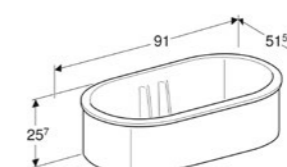

BAIGNOIRES GEBERIT REKORD

BAIGNOIRES GEBERIT BAMBINI