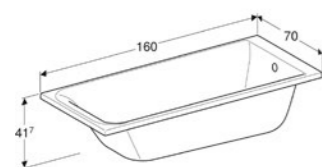

BAIGNOIRES GEBERIT REKORD

**BAIGNOIRE RECTANGULAIRE, AVEC JEU DE PIEDS,
160 X 70 CM**
Baignoire encastrée, évacuation à l'extrémité côté pieds, idéale
en combinaison avec le vidage de baignoire Geberit.
Acrylique, blanc **554.106.01.1**