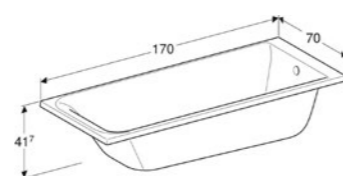

**BAIGNOIRE RECTANGULAIRE, AVEC JEU DE PIEDS,
170 X 70 CM**
Baignoire encastrée, évacuation à l'extrémité côté pieds, idéale
en combinaison avec le vidage de baignoire Geberit.
Acrylique, blanc **554.107.01.1**