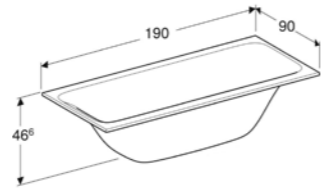

**BAIGNOIRE RECTANGULAIRE, DUO, AVEC JEU DE PIEDS,
190 X 90 CM**

Baignoire encastrée pour deux personnes, à bord mince, évacuation au centre, idéale en combinaison avec le vidage de baignoire Geberit.

Acrylique, blanc

554.125.01.1