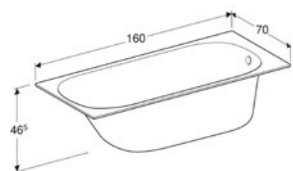

### BAIGNOIRE RECTANGULAIRE AVEC JEU DE PIEDS, 160 X 70 CM

Baignoire encastrée à bord mince, évacuation à l'extrémité côté pieds, idéale en combinaison avec le vidage de baignoire Geberit.

Acrylique, blanc