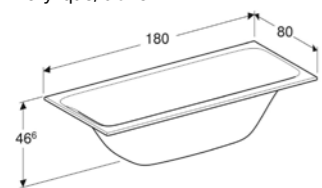

**BAIGNOIRE RECTANGULAIRE, DUO, AVEC JEU DE PIEDS,
180 X 80 CM**

Baignoire encastrée pour deux personnes, à bord mince, évacuation au centre, idéale en combinaison avec le vidage de baignoire Geberit.

Acrylique, blanc

554.124.01.1