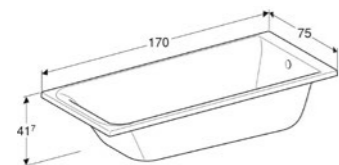

**BAIGNOIRE RECTANGULAIRE, AVEC JEU DE PIEDS,
170 X 75 CM**
Baignoire encastrée, évacuation à l'extrémité côté pieds, idéale
en combinaison avec le vidage de baignoire Geberit.
Acrylique, blanc **554.108.01.1**