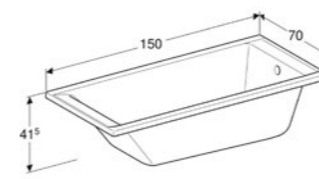

BAIGNOIRES GEBERIT SUPERO

**BAIGNOIRE RECTANGULAIRE, AVEC JEU DE PIEDS,
150 X 70 CM**

Baignoire encastrée, évacuation à l'extrémité côté pieds, idéale en combinaison avec le vidage de baignoire Geberit.

Acrylique, blanc

554.100.01.1