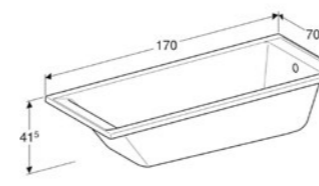

**BAIGNOIRE RECTANGULAIRE, AVEC JEU DE PIEDS,
170 X 70 CM**

Baignoire encastrée, évacuation à l'extrémité côté pieds, idéale en combinaison avec le vidage de baignoire Geberit.

Acrylique, blanc

554.102.01.1