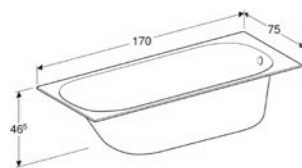

BAIGNOIRE RECTANGULAIRE AVEC JEU DE PIEDS, 170 X 75 CM

Baignoire encastrée à bord mince, évacuation à l'extrémité côté pieds, idéale en combinaison avec le vidage de baignoire Geberit.

Acrylique, blanc

554.014.01.1