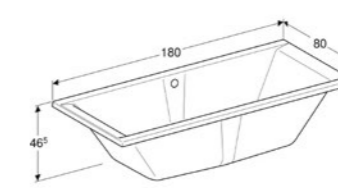

**BAIGNOIRE RECTANGULAIRE, DUO, AVEC JEU DE PIEDS,
180 X 80 CM**

Baignoire encastrée, évacuation au centre, idéale en combinaison avec le vidage de baignoire Geberit.

Acrylique, blanc

554.105.01.1