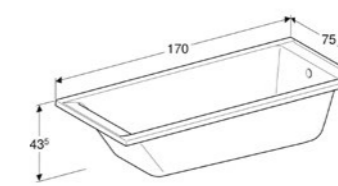

**BAIGNOIRE RECTANGULAIRE, AVEC JEU DE PIEDS,
170 X 75 CM**

Baignoire encastrée, évacuation à l'extrémité côté pieds, idéale en combinaison avec le vidage de baignoire Geberit.

Acrylique, blanc

554.103.01.1