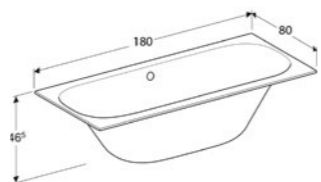

BAIGNOIRE RECTANGULAIRE, DUO, AVEC JEU DE PIEDS, 180 X 80 CM

Baignoire encastrée pour deux personnes, à bord mince, évacuation au centre, idéale en combinaison avec le vidage de baignoire Geberit.

Acrylique, blanc

554.004.01.1