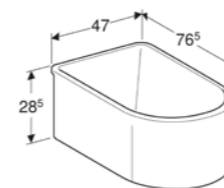

BAIGNOIRES GEBERIT BAMBINI