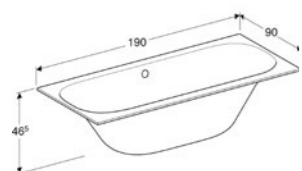

BAIGNOIRE RECTANGULAIRE, DUO, AVEC JEU DE PIEDS, 190 X 90 CM

Baignoire encastrée pour deux personnes, à bord mince, évacuation au centre, idéale en combinaison avec le vidage de baignoire Geberit.

Acrylique, blanc

554.005.01.1