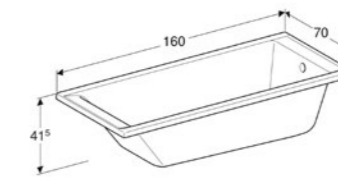

**BAIGNOIRE RECTANGULAIRE, AVEC JEU DE PIEDS,
160 X 70 CM**

Baignoire encastrée, évacuation à l'extrémité côté pieds, idéale en combinaison avec le vidage de baignoire Geberit.

Acrylique, blanc

554.101.01.1