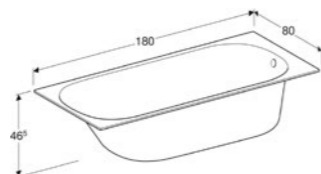

BAIGNOIRE RECTANGULAIRE AVEC JEU DE PIEDS, 180 X 80 CM

Baignoire encastrée à bord mince, évacuation à l'extrémité côté pieds, idéale en combinaison avec le vidage de baignoire Geberit.

Acrylique, blanc

554.015.01.1