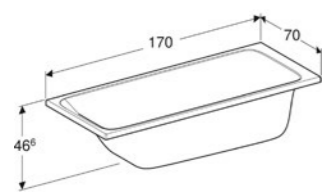

BAIGNOIRES GEBERIT TAWA

**BAIGNOIRE RECTANGULAIRE, AVEC JEU DE PIEDS,
170 X 70 CM**

Baignoire encastrée à bord mince, évacuation à l'extrémité côté pieds, idéale en combinaison avec le vidage de baignoire Geberit.

Acrylique, blanc

554.120.01.1