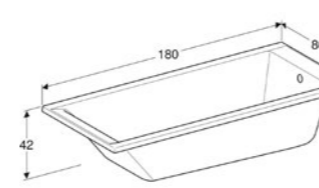

**BAIGNOIRE RECTANGULAIRE, AVEC JEU DE PIEDS,
180 X 80 CM**

Baignoire encastrée, évacuation à l'extrémité côté pieds, idéale en combinaison avec le vidage de baignoire Geberit.

Acrylique, blanc

554.104.01.1