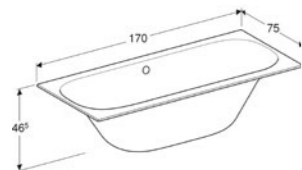

BAIGNOIRE RECTANGULAIRE, DUO, AVEC JEU DE PIEDS, 170 X 75 CM

Baignoire encastrée pour deux personnes, à bord mince, évacuation au centre, idéale en combinaison avec le vidage de baignoire Geberit.

Acrylique, blanc

554.003.01.1