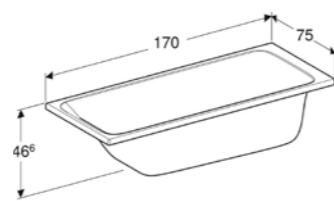

**BAIGNOIRE RECTANGULAIRE, AVEC JEU DE PIEDS,
170 X 75 CM**

Baignoire encastrée à bord mince, évacuation à l'extrémité côté pieds, idéale en combinaison avec le vidage de baignoire Geberit.

Acrylique, blanc

554.121.01.1