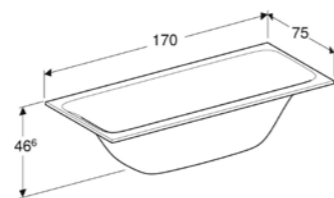

**BAIGNOIRE RECTANGULAIRE, DUO, AVEC JEU DE PIEDS,
170 X 75 CM**

Baignoire encastrée pour deux personnes, à bord mince, évacuation au centre, idéale en combinaison avec le vidage de baignoire Geberit.

Acrylique, blanc

554.123.01.1