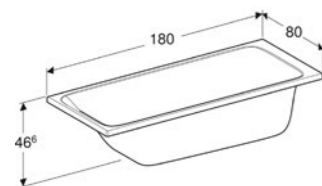

**BAIGNOIRE RECTANGULAIRE, AVEC JEU DE PIEDS,
180 X 80 CM**

Baignoire encastrée à bord mince, évacuation à l'extrémité côté pieds, idéale en combinaison avec le vidage de baignoire Geberit.

Acrylique, blanc

554.1221.01.1