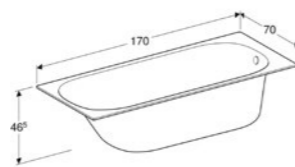

BAIGNOIRE RECTANGULAIRE AVEC JEU DE PIEDS, 170 X 70 CM

Baignoire encastrée à bord mince, évacuation à l'extrémité côté pieds, idéale en combinaison avec le vidage de baignoire Geberit.

Acrylique, blanc

554.002.01.1